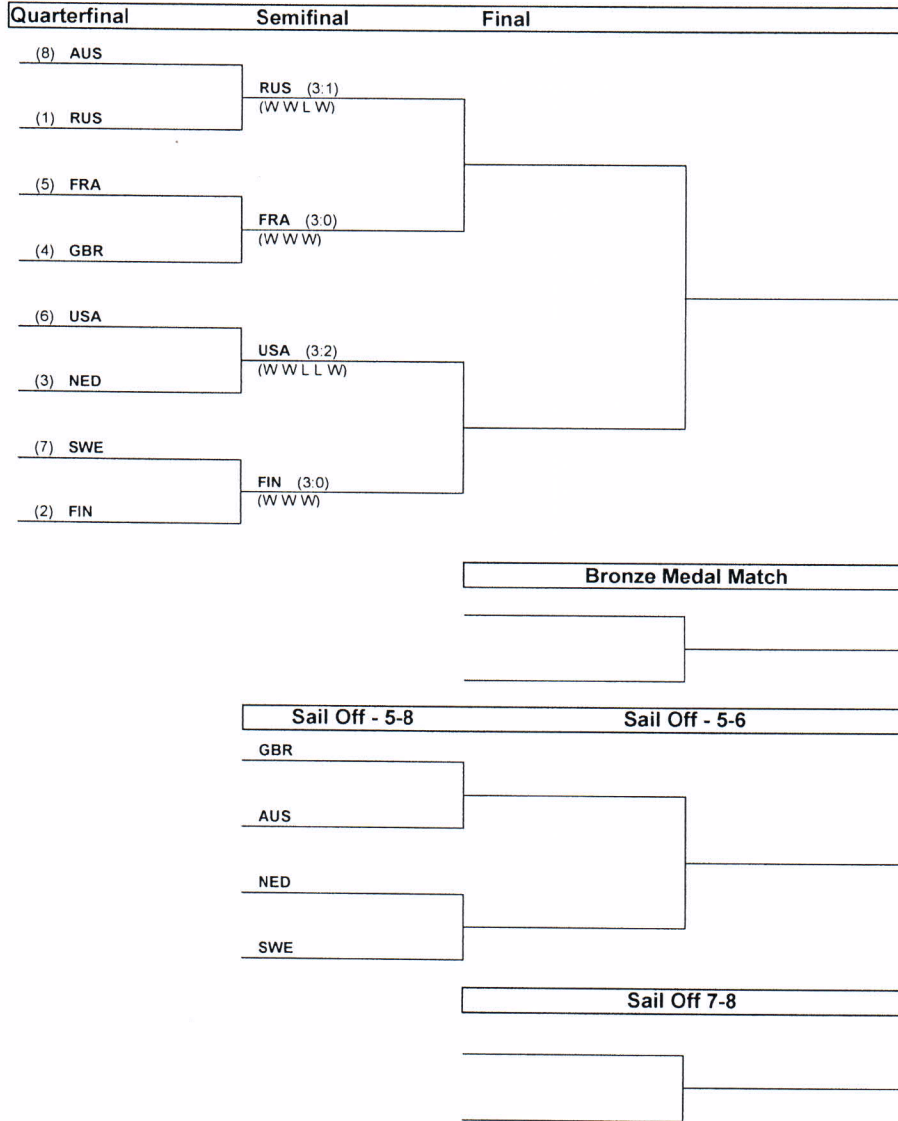

Results Summary - Match Racing - Knockout

Résumé des résultats - match racing, élimination directe

Participating Crews

Country	Skipper	Crew	Country	Skipper	Crew
AUS	PRICE Olivia	CURTIS Nina WHITTY Lucinda	NED	MULDER Mandy	BES Annemieke WITTEVEEN Merel
FIN	LEHTINEN Silja	KANERVA Sija WULFF Mikaela	RUS	SKUDINA Ekaterina	SIUZEVA Elena OBLOVA Elena
FRA	LEROY Claire	PRUVOT Claire RIOU Marie	SWE	KJELLBERG Anna	KALLSTROM Malin HARRYSSON Lotta
GBR	MACGREGOR Lucy	LUSH Annie MACGREGOR Kate	USA	BARKOW Sally	O'REILLY Alana KRATZIG-BURNHAM Elizabeth

LEGEND

L Lost

W Won

Results - Match Racing - Knockout

Résultats - match racing, élimination directe

After 5 matches

Country	Match 1	Match 2	Match 3	Match 4	Match 5	Total	Winner
Quarterfinal 1							
AUS	0	0	1	0	-	1	
RUS	1	1	0	1	-	3	X
Quarterfinal 2							
FRA	1	1	1	-	-	3	X
GBR	0	0	0	-	-	0	
Quarterfinal 3							
USA	1	1	0	0	1	3	X
NED	0	0	1	1	0	2	
Quarterfinal 4							
SWE	0	0	0	-	-	0	
FIN	1	1	1	-	-	3	X

Crews

Country	Skipper	Crew	Country	Skipper	Crew
AUS	PRICE Olivia	CURTIS Nina WHITTY Lucinda	NED	MULDER Mandy	BES Annemieke WITTEVEEN Merel
FIN	LEHTINEN Silja	KANERVA Sija WULFF Mikaela	RUS	SKUDINA Ekaterina	SIUZEVA Elena OBLOVA Elena
FRA	LEROY Claire	PRUVOT Claire RIOU Marie	SWE	KJELLBERG Anna	KALLSTROM Malin HARRYSSON Lotta
GBR	MACGREGOR Lucy	LUSH Annie MACGREGOR Kate	USA	BARKOW Sally	O'REILLY Alana KRATZIG-BURNHAM Elizabeth

LEGEND
X Winner